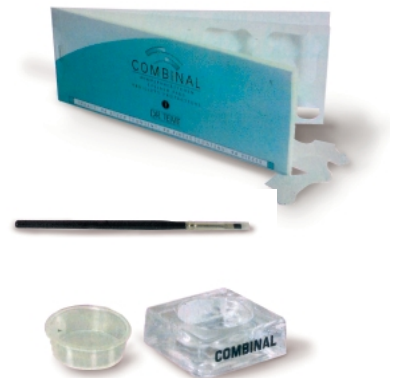


WIMPERS EN WENKBRAUWEN

COMBINAL KIT

Beschrijving	Referentie	Inhoud	1 stuk/€
COMBINAL KIT Zwart/Bruin/Marineblauw		1	16,15
<i>Samenstelling per kit:</i>			
Tube wimperverf	COM110...	7,5 ml	
Waterstofperoxyde 10 %	COM110087	7 ml	
Verf Penseel	COM110037	1	
Plastiek schaalkje	COM110097	1	
Behandelingschema	COM110186B	1	

COMBINAL Accessoires

Beschrijving	Referentie	Inhoud	1 stuk/€
Carnet wimperblaadjes	COM110057...	96 stuks	4,50
Penseel	COM110037	1 stuk	2,90
Plastieken mengschaaltje	COM110097	1 stuk	0,70
Reinigingsmelk	COM110067	125 ml	15,00
Beschermingscrème	COM110028	100 ml	17,00
Waterstofperoxide	COM110087	40 ml	4,95
Ontvlekker	COM110077	125 ml	15,00

PIALAN KIT

Beschrijving	Referentie	Inhoud	1 stuk/€
PIALAN KIT Zwart/Bruin/Marineblauw		1	15,55
<i>Pialan verf voor pubis (mannen en vrouwen) snor, baard, ...</i>			
<i>Duur 6 weken- kleuren: zwart, bruin, marineblauw</i>			
<i>Samenstelling per kit:</i>			
Tube verf		15 ml	
Waterstofperoxyde 10%		18 ml	
Verf Penseel		1	
Plastiek schaalkje		1	
Behandelingschema	TEM110127B	1	

COMBINAL Wimperverven

Beschrijving	Referentie	Inhoud	1 stuk/€
Combinal Tube Zwart	COM10018	15 ml	9,95
Combinal Tube Bruin	COM10028	15 ml	9,95
Combinal Tube Blauw Marine	COM10038	15 ml	9,95
Combinal Tube Grijs	COM10048	15 ml	9,95
Combinal Tube Blauw-Zwart	COM10058	15 ml	9,95
Behandelingschema	COM10018B	1	9,95